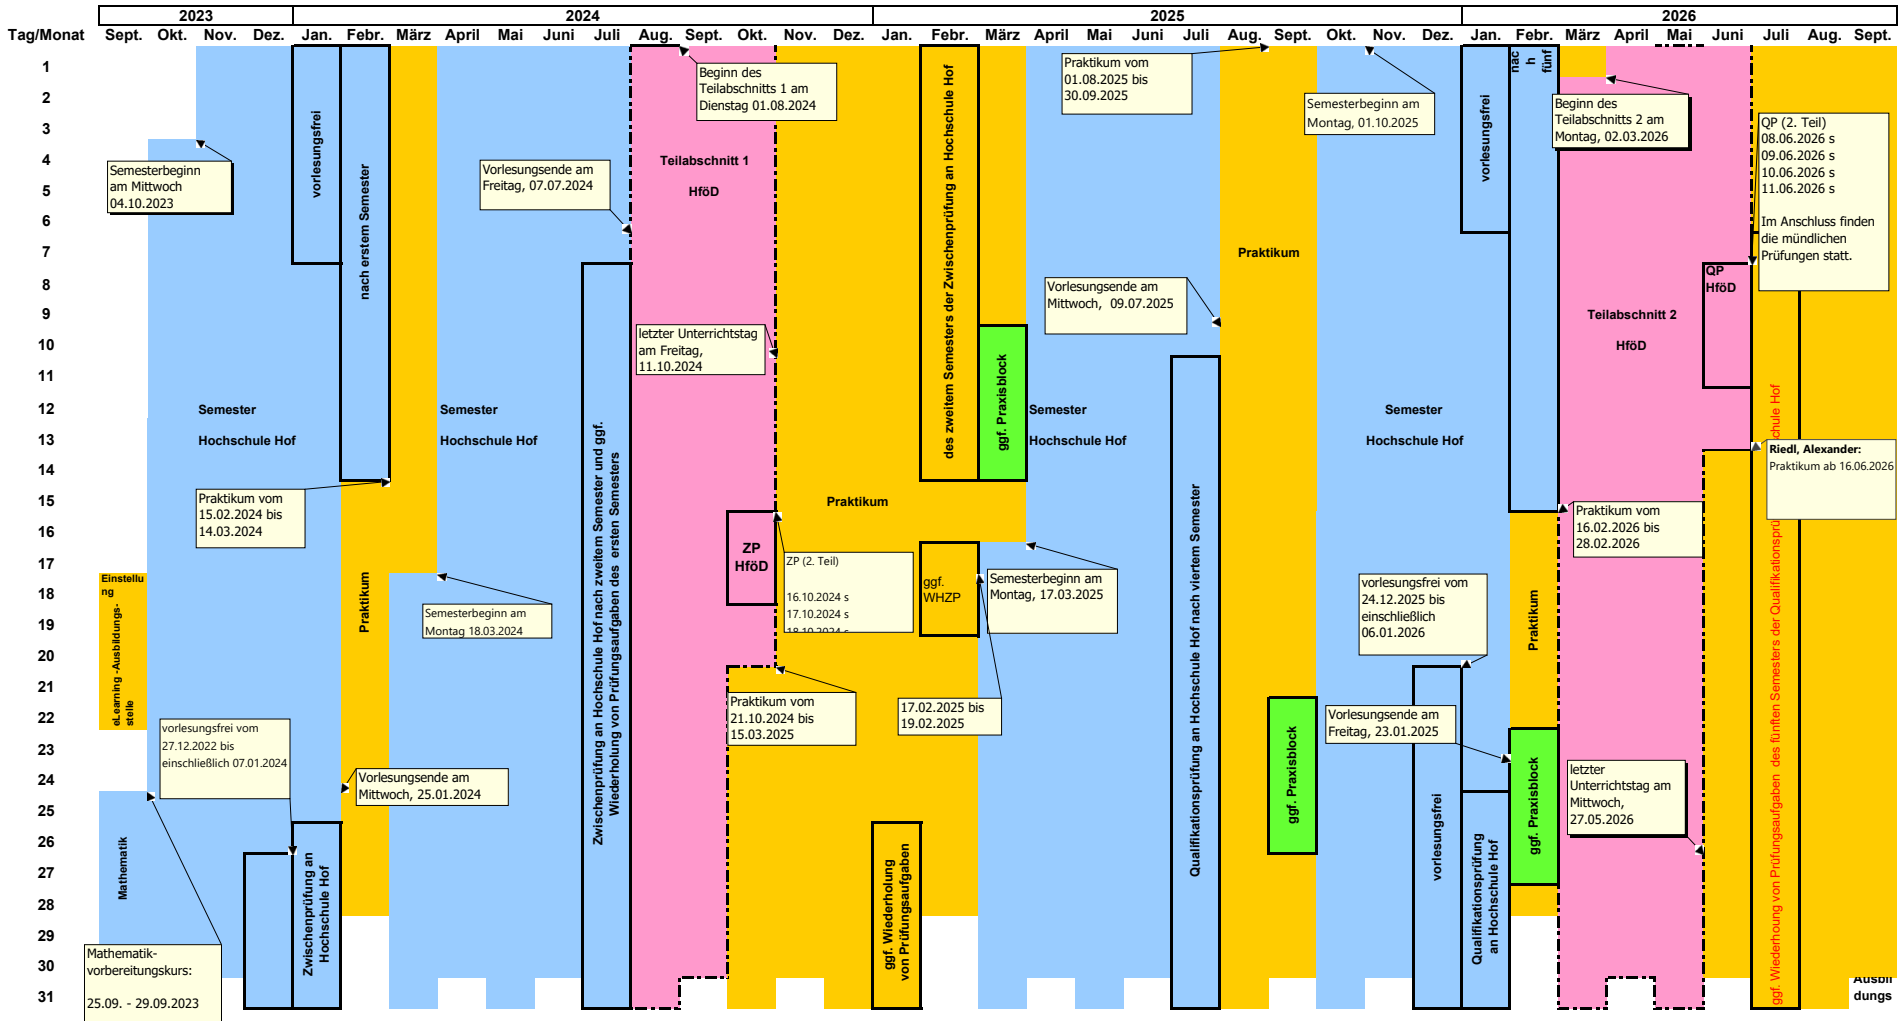

**Studiengang Verwaltungsinformatik;  
Studienablaufplan für den Studienjahrgang 2023/2026 (Stand: 10.03.2023)**

- Hinweise:**
- Die Praxisblöcke finden voraussichtlich im o.g. Zeitraum statt. Hierbei können sich jedoch noch kleinere Änderungen ergeben. Sobald die genauen Termine bekannt sind, werden diese jeweils noch mitgeteilt.
  - Die Praktikumszeiträume werden wie oben dargestellt festgelegt. Soweit die einzelnen Prüfungen am Ende der Semester der HAW bereits vor dem Ende des angegebenen Prüfungszeitraums stattfinden, bleibt die Zuteilung der Studierenden dennoch bis zum Ende des Prüfungszeitraums bestehen. Es ist kein Urlaub einzubringen.