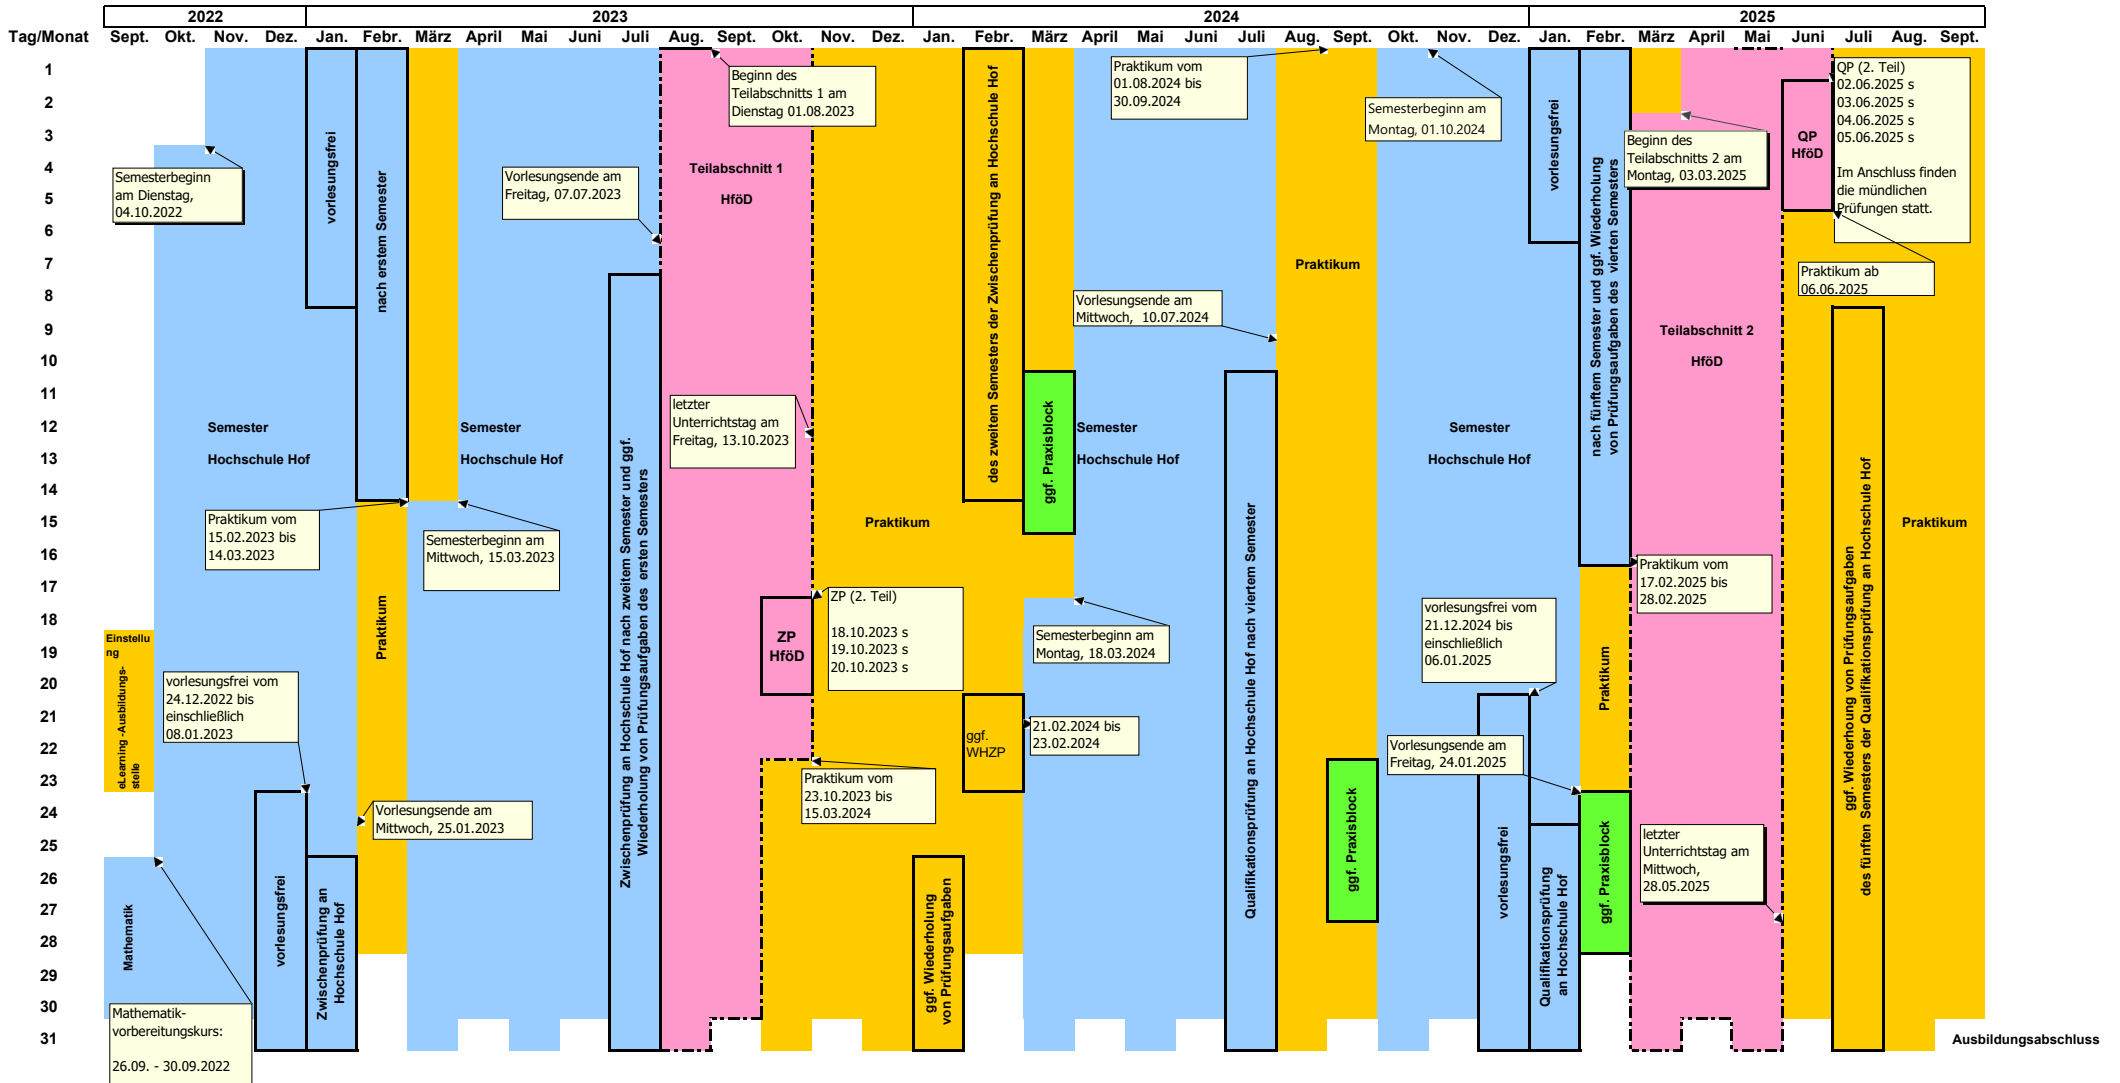

**Studiengang Verwaltungsinformatik;
Studienablaufplan für den Studienjahrgang 2022/2025 (Stand: 22.07.2022)**

- Hinweise:**
- Die Praxisblöcke finden voraussichtlich im o.g. Zeitraum statt. Hierbei können sich jedoch noch kleinere Änderungen ergeben. Sobald die genauen Termine bekannt sind, werden diese jeweils noch mitgeteilt.
 - Die Praktikumszeiträume werden wie oben dargestellt festgelegt. Soweit die einzelnen Prüfungen am Ende der Semester der HAW bereits vor dem Ende des angegebenen Prüfungszeitraums stattfinden, bleibt die Zuteilung der Studierenden dennoch bis zum Ende des Prüfungszeitraums bestehen. Es ist kein Urlaub einzubringen.